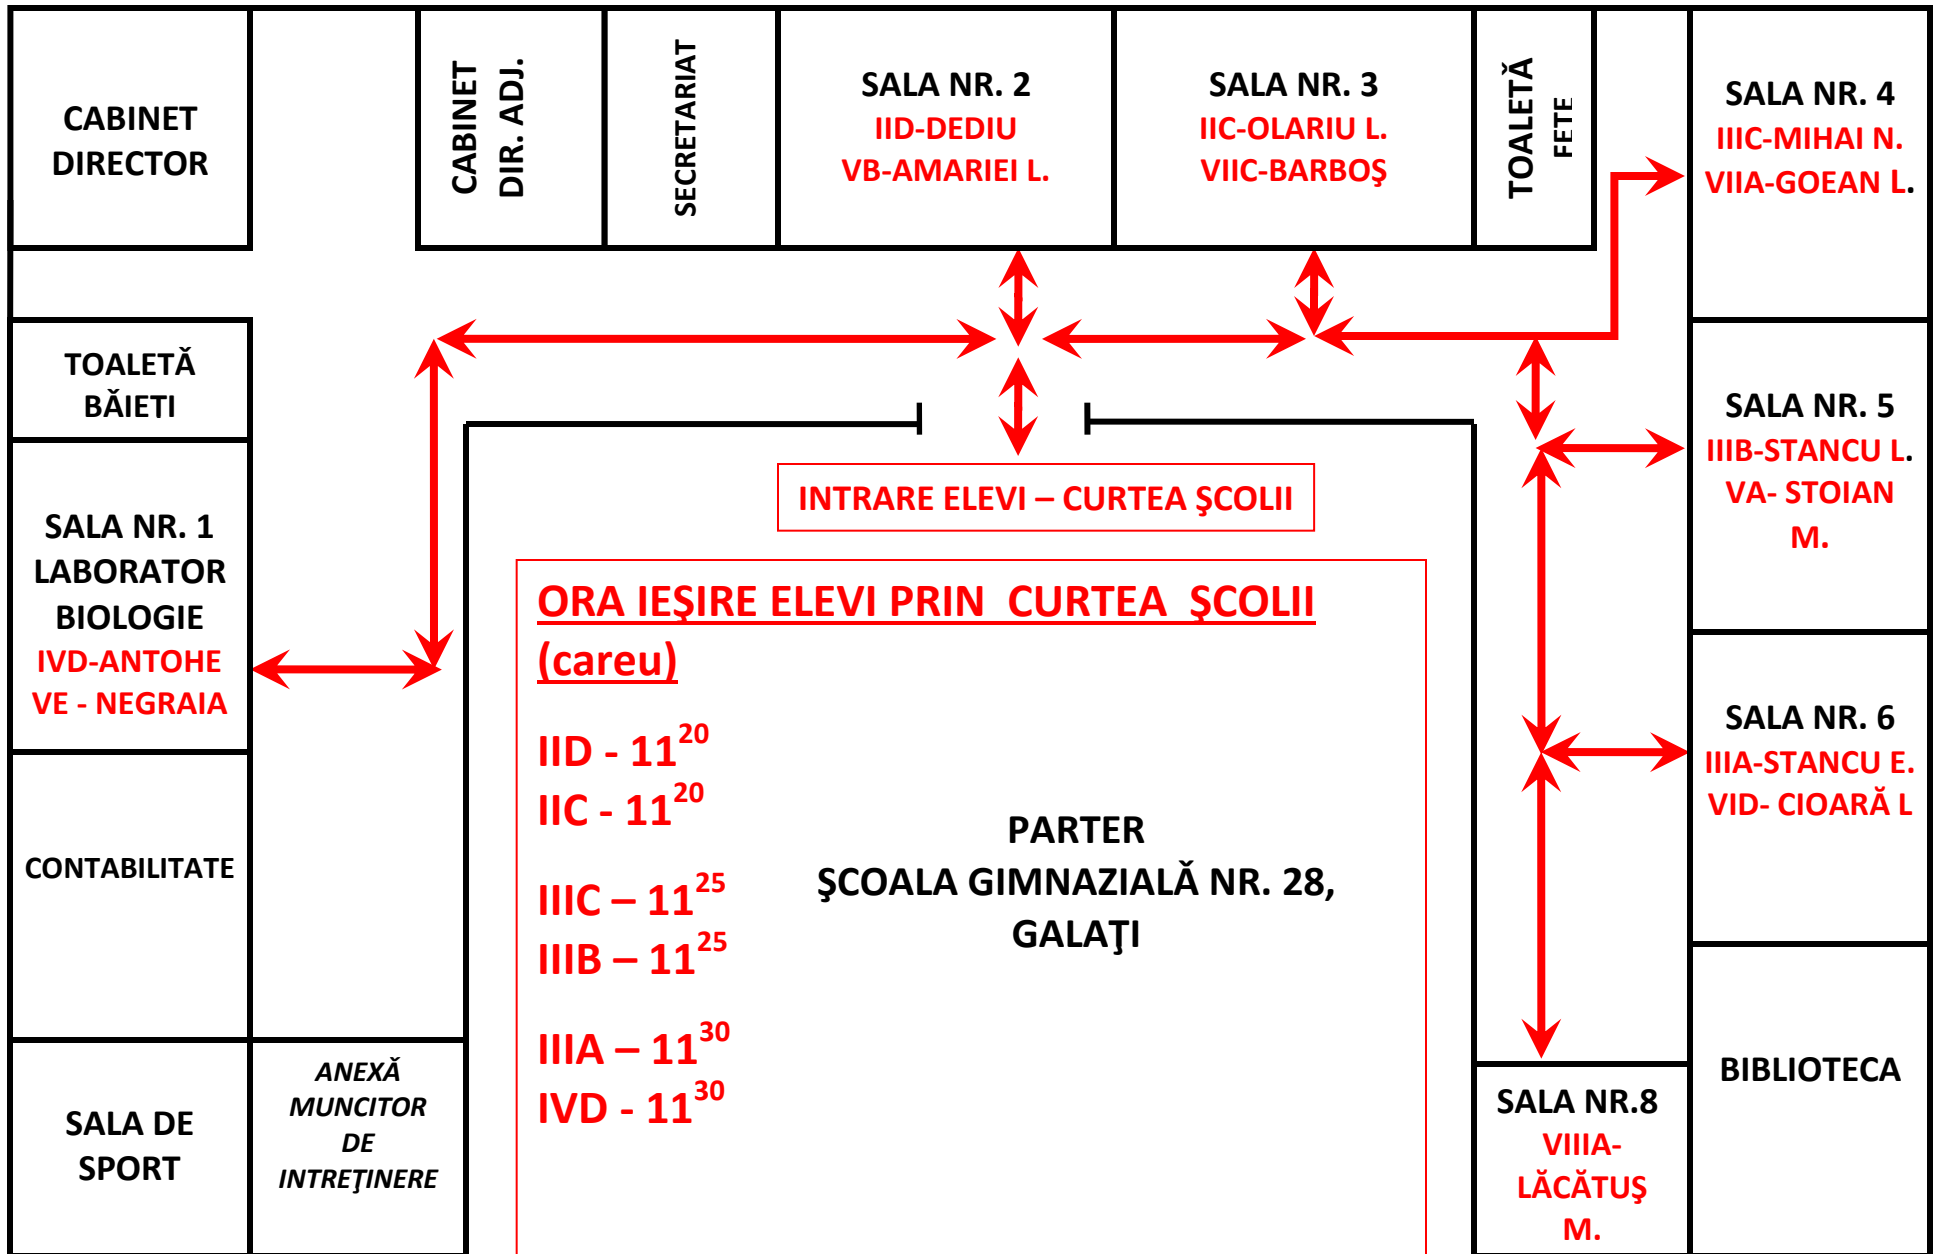

INTRARE PROFESORI

INTRARE (SCARA) ELEVI

NOTA: Culoarea roșie corespunde intrării elevilor din curtea interioară (careu);
 Culoarea verde corespunde intrării elevilor pe la profesori (str. Roșiori);
 Culoarea albastră corespunde intrării elevilor pe ușa dinspre parcare laterală;